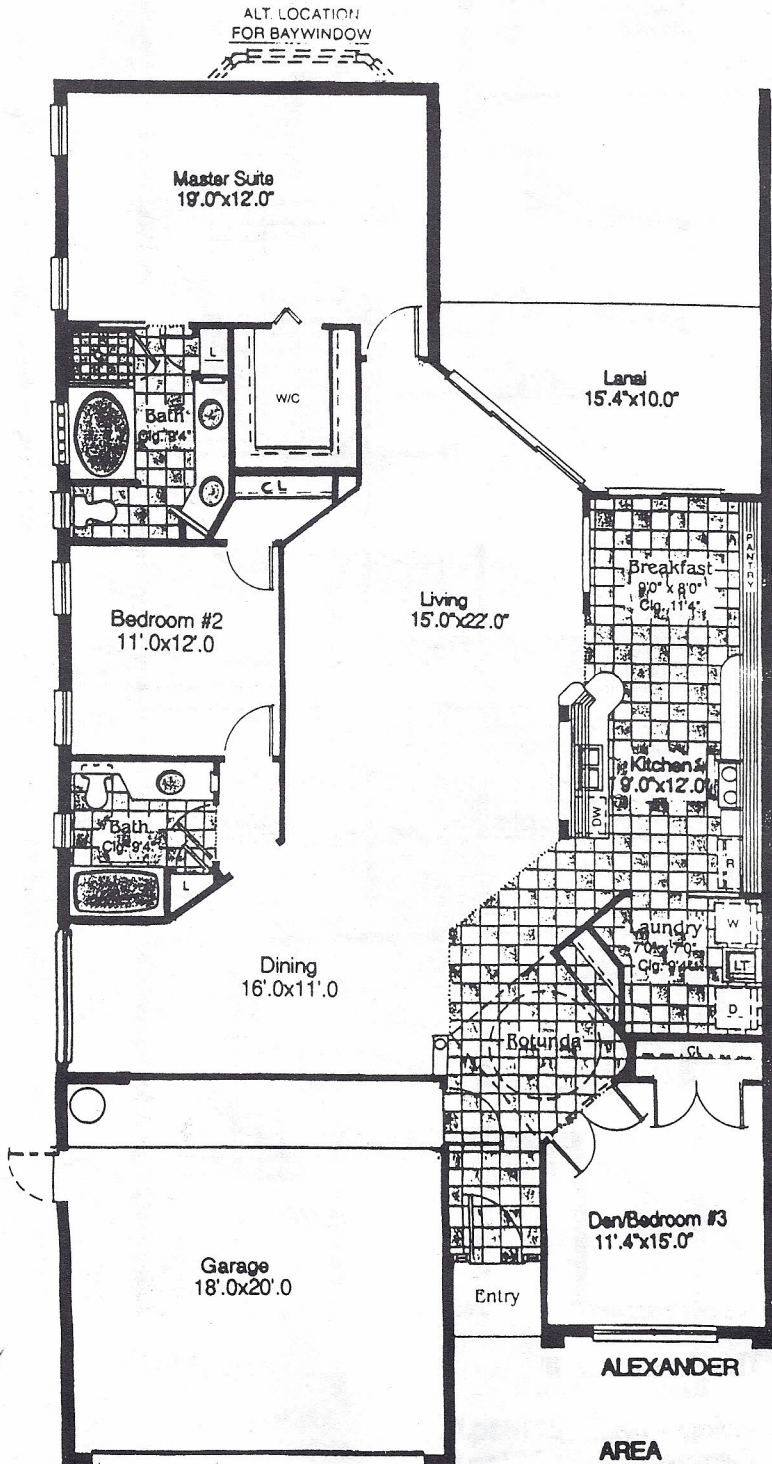

**ALEXANDER**

**The Alexander**

AREA	
LIVING	1886 SQ.FT.
GARAGE	360 SQ.FT.
LANAI	170 SQ.FT.
TOTAL	2416 SQ.FT.